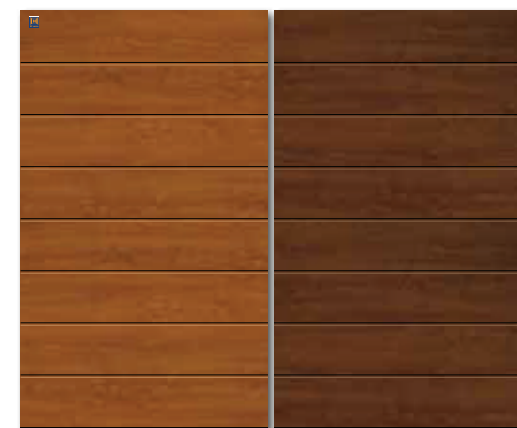

U Hörmann programu garažnih vrata LPU naći ćete vrata usklađena s ulaznim ThermoPlus vratima.

Na vratno krilo dajemo 10 godina jamstva

Promento bijela RAL 9016
Woodgrain

Antracit siva RAL 7016
Woodgrain

Zemljano smeđa RAL 8028
Woodgrain