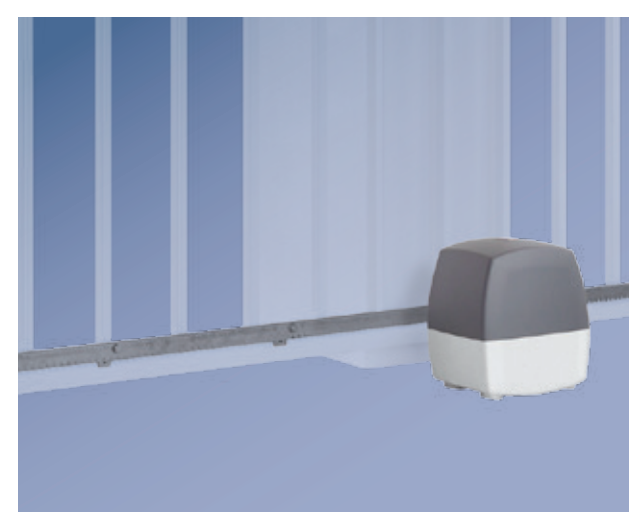

Motor za klizna vrata ProPort S

725,00 KM*

- Maksimalna vučno gurajuća sila 600 N
- Sigurna frekvencija 433 MHz RC
- Veličina vrata do maks. 4 m
- Djelomično otvaranje vrata za prolaz pješaka
- Atraktivni daljinski upravljač s 2 kanala i kromiranim prstenom za ključeve